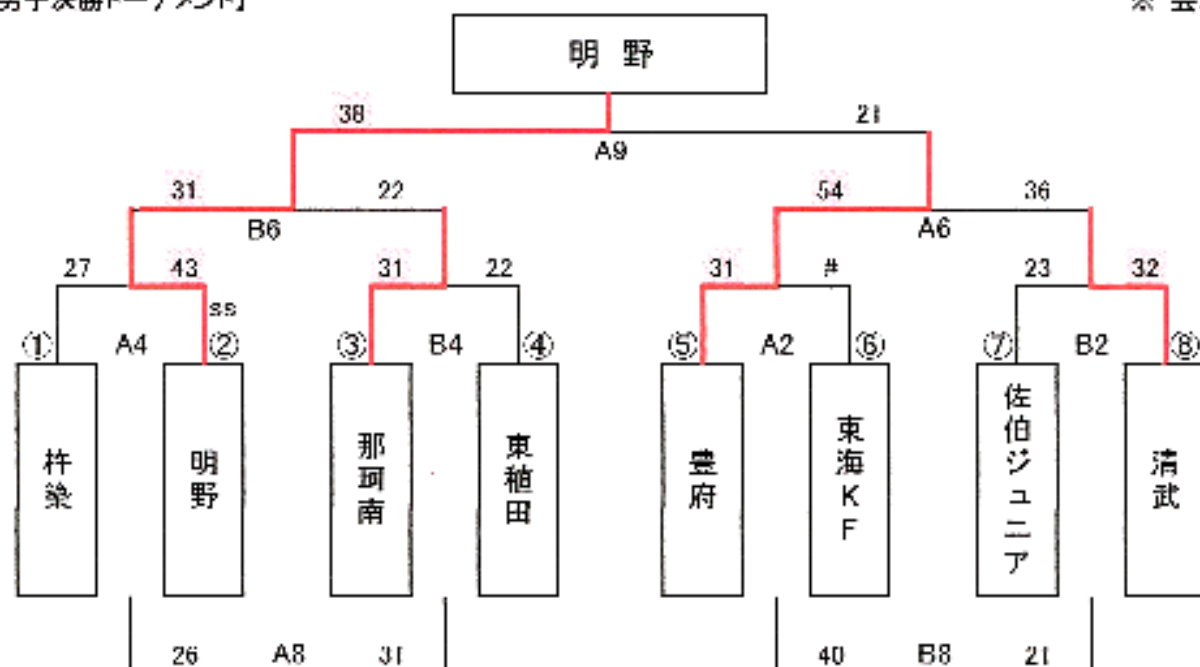

【男子決勝トーナメント】

※ 会場…佐伯総合体育館  
メインコート

試合時間	
1	8:30~
2	9:30~
3	10:30~
4	11:30~
5	12:30~
6	13:30~
7	14:30~
8	15:30~
9	16:30~
閉会式	17:30

※3試合目終了より遅いコートに合わせて試合間8分で試合を開始したいと思います。各チーム3試合目までにはお越し下さい

【女子決勝トーナメント】

※ 会場…佐伯総合体育館  
メインコート

試合時間	
1	8:30~
2	9:30~
3	10:30~
4	11:30~
5	12:30~
6	13:30~
7	14:30~
8	15:30~
9	16:30~
閉会式	17:30

※3試合目終了より遅いコートに合わせて試合間8分で試合を開始したいと思います。各チーム3試合目までにはお越し下さい

組み合わせは初日の結果で決定する

※ 会場…佐伯総合体育館  
サブコート

【女子交流戦1】

該当チーム 予選パート お・か・き・く