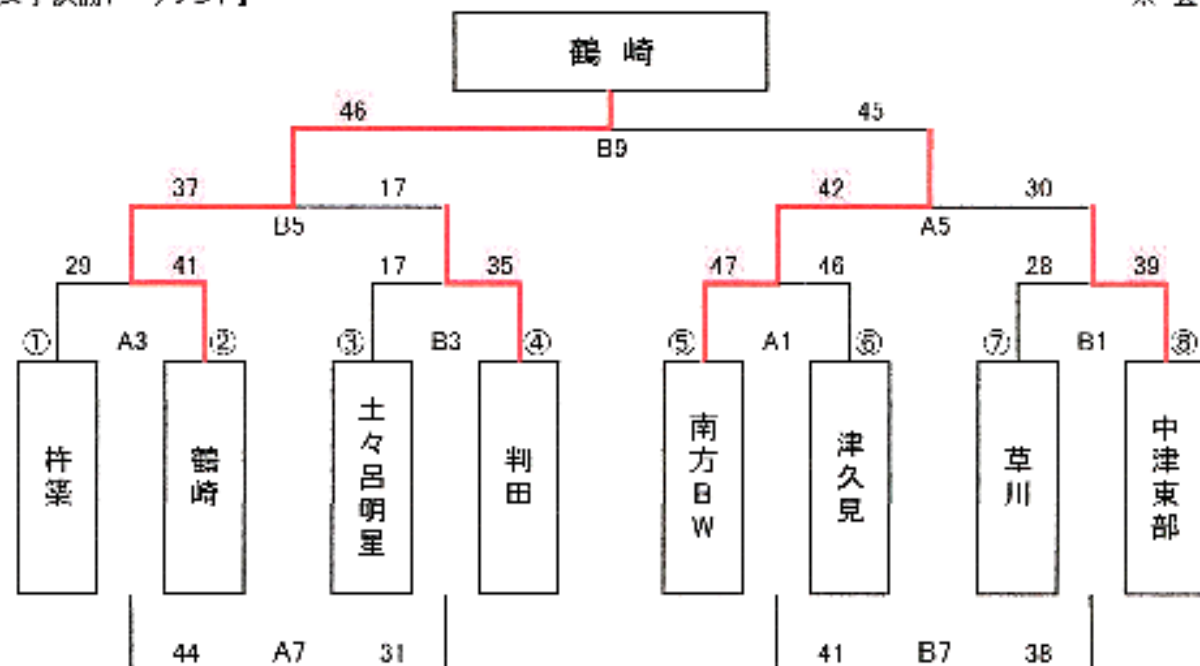

【男子決勝トーナメント】

※ 会場…佐伯総合体育館  
メインコート

試合時間	
1	8:30~
2	9:30~
3	10:30~
4	11:30~
5	12:30~
6	13:30~
7	14:30~
8	15:30~
9	16:30~
閉会式	17:30

※3試合目終了より遅いコートに合わせて試合間8分で試合を開始したいと思います。各チーム3試合目までにはお越し下さい

【女子決勝トーナメント】

※ 会場…佐伯総合体育館  
メインコート

試合時間	
1	8:30~
2	9:30~
3	10:30~
4	11:30~
5	12:30~
6	13:30~
7	14:30~
8	15:30~
9	16:30~
閉会式	17:30

※3試合目終了より遅いコートに合わせて試合間8分で試合を開始したいと思います。各チーム3試合目までにはお越し下さい

組み合わせは初日の結果で決定する

※ 会場…佐伯総合体育館  
サブコート

【女子交流戦1】

該当チーム 予選パート お・か・き・く